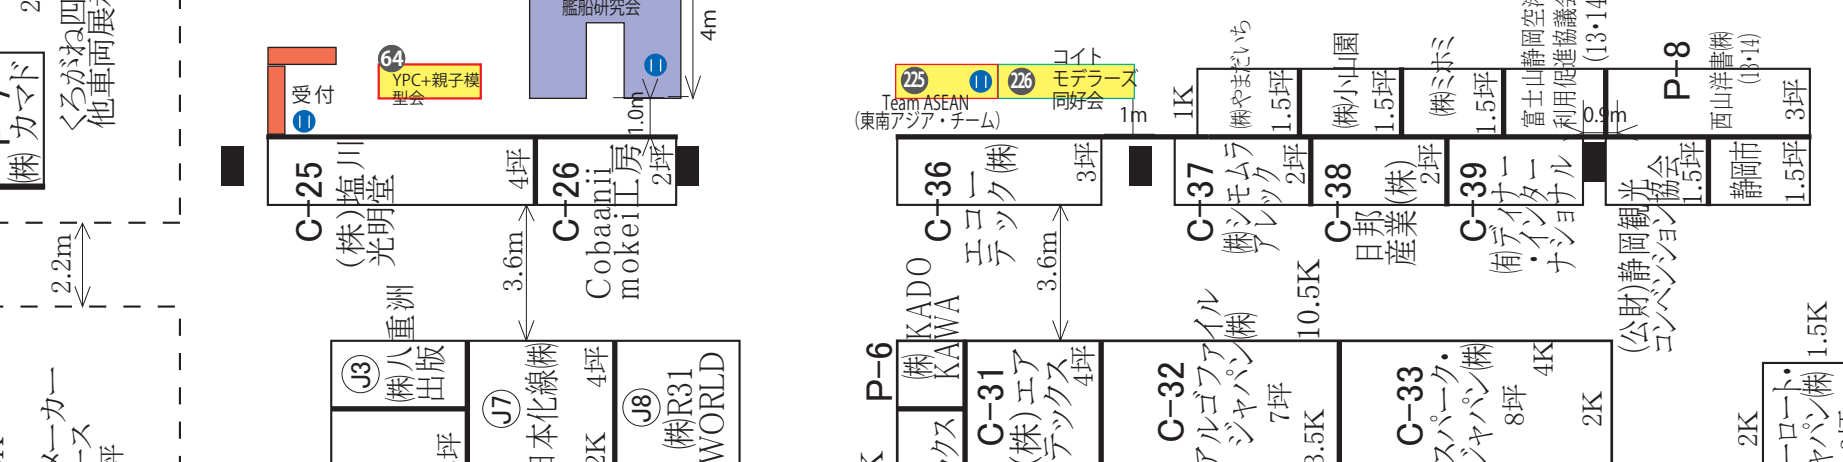

南館

女子便所

DS・PS

男子便所

サービス搬入口

女子便所

DS・PS

男子便所

サービス搬入口

倉庫

女子便所

男子便所

EPS

DS・PS

休憩コーナー

主催者控室

女性

主催者控室

女性

主催者控室

DS・PS

休憩コーナー

予備室

EPS