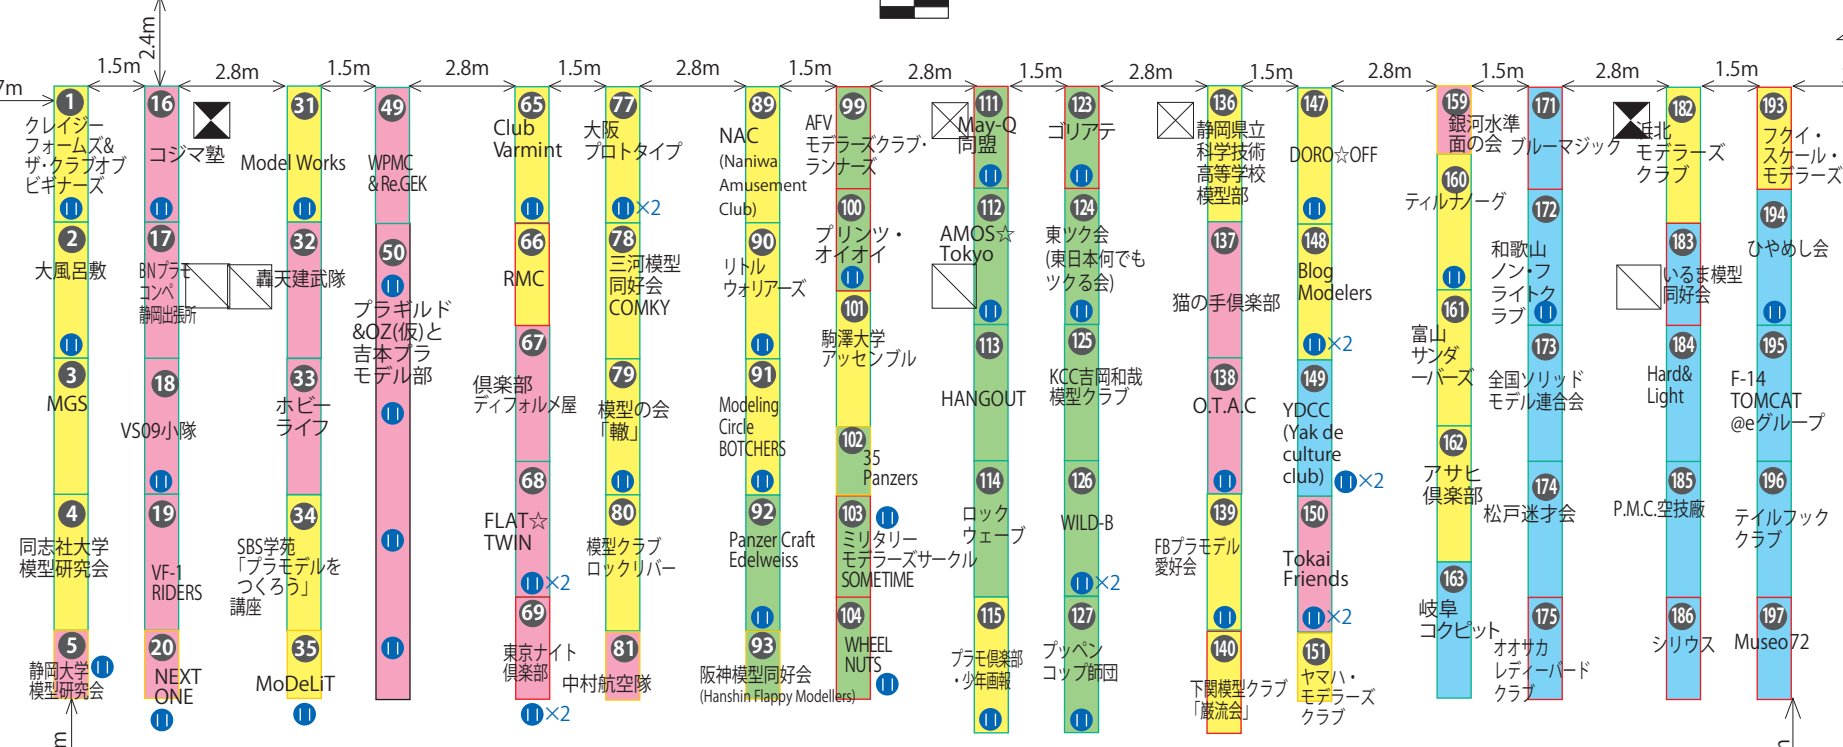

南館

女子便所

DS・PS

男子便所

サービス搬入口

女子便所

DS・PS

男子便所

サービス搬入口

倉庫

女子便所

男子便所

EPS

DS・PS

休憩コーナー

主催者控室

女性

主催者控室

女性

主催者控室

DS・PS

休憩コーナー

予備室

EPS