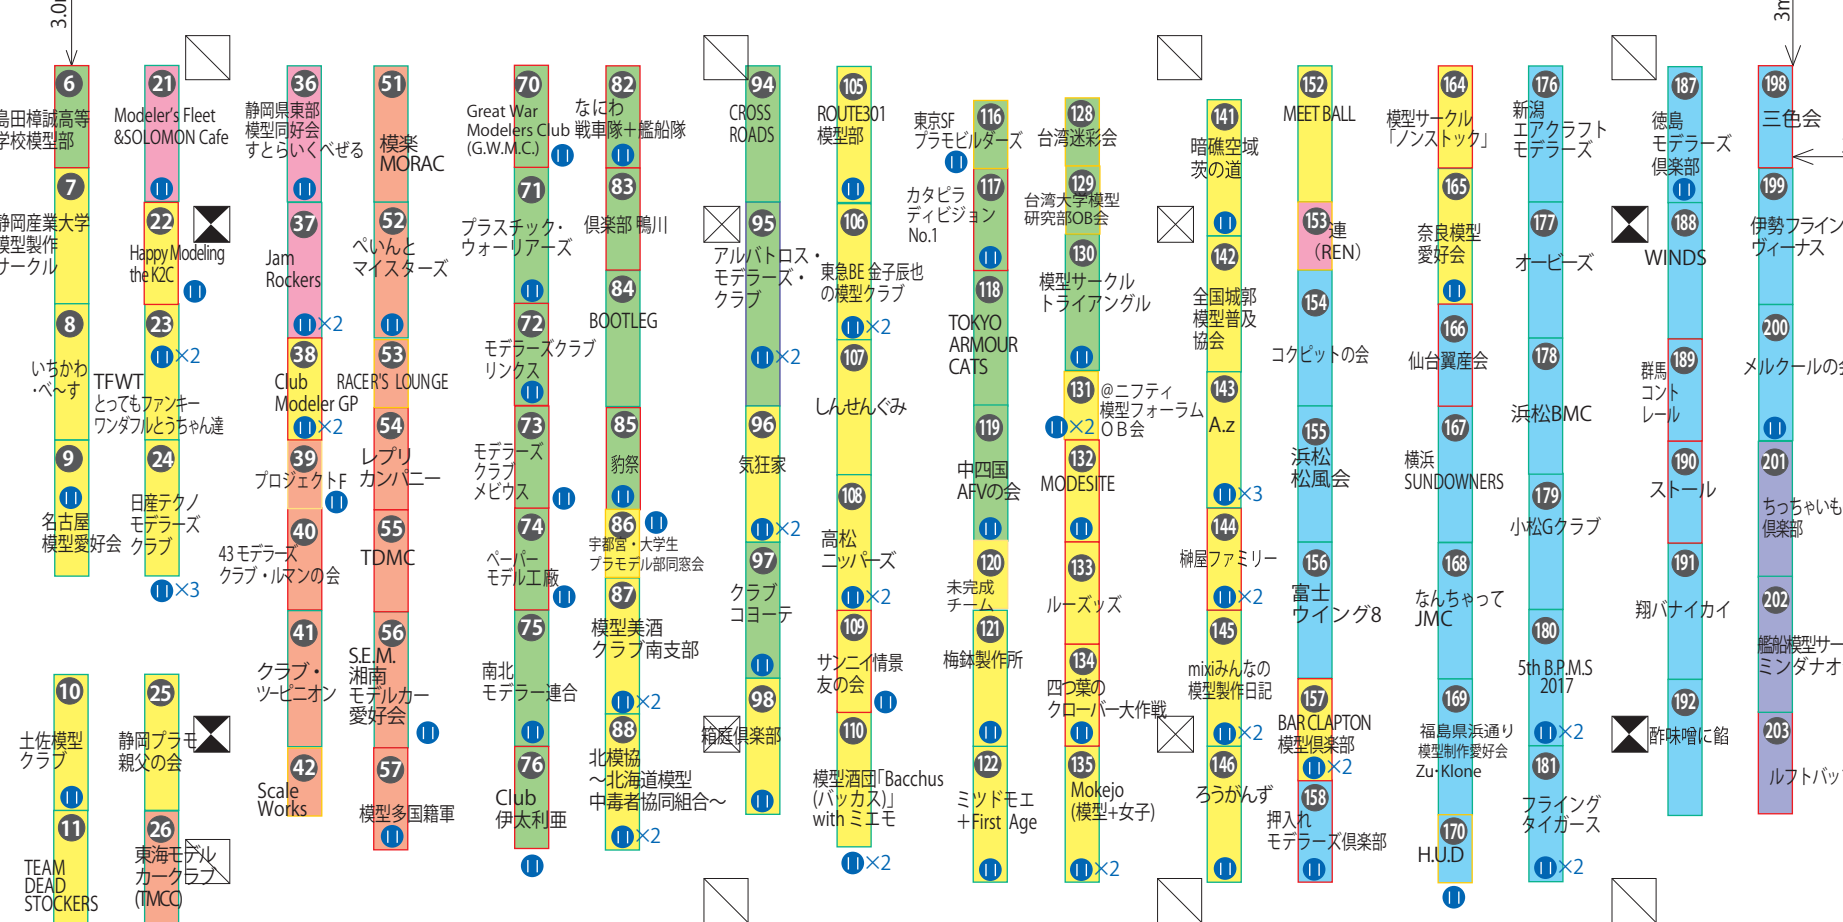

南館

女子便所

DS・PS

男子便所

サービス搬入口

女子便所

DS・PS

男子便所

サービス搬入口

倉庫

女子便所

男子便所

EPS

DS・PS

休憩コーナー

主催者控室

女性

主催者控室

女性

主催者控室

DS・PS

休憩コーナー

予備室

EPS